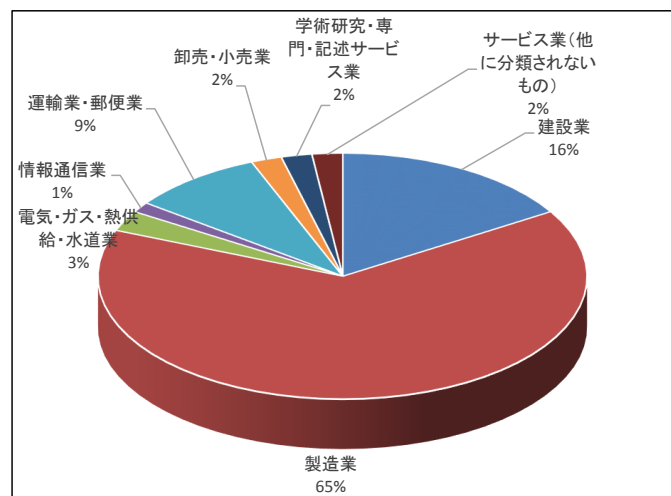

# 平成29年度 【進路状況】

福岡県立三池工業高等学校

進路状況

産業別就職状況

地域別就職状況

就職			[人数]		
学校紹介	自営・縁故・その他	合計	公務員	進学	合計
150	4	154	4	34	192

	[人数]
農業・林業	0
漁業	0
鉱業・採石業・砂利採取	0
建設業	24
製造業	96
電気・ガス・熱供給・水道業	4
情報通信業	2
運輸業・郵便業	13
卸売・小売業	3
金融業・保険業	1
不動産業・物品賃貸業	0
学術研究・専門・記述サービス業	3
宿泊業・飲食サービス業	0
生活関連サービス業・娯楽業	0
教育・学習支援業	0
医療・福祉	1
複合サービス事業	0
サービス業 (他に分類されないもの)	3
公務 (他に分類されないもの)	0
分類不能の産業	0
合計	150

## 進学

4年生大学…………… 8名  
(崇城大、福工大、九産大、福大、近大、久工大)

専門学校…………… 24名

	[人数]
北海道	0
関東	29
中部	10
関西	18
中四国	10
県内	72
九州の県外	11
合計	150