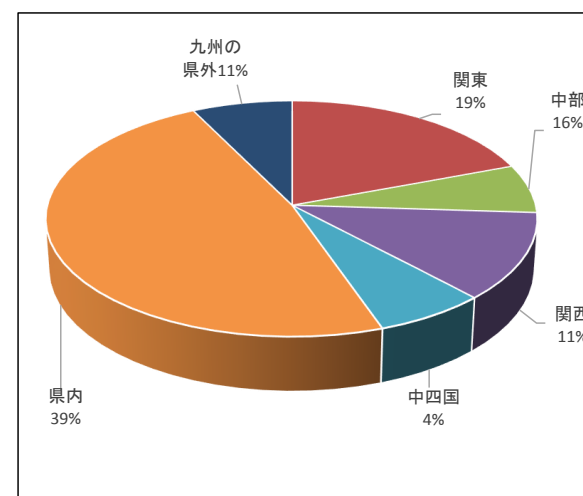

# 平成29年度 【進路状況】

福岡県立三池工業高等学校

進路状況

産業別就職状況

地域別就職状況

就職			[人数]		
学校紹介	自営・縁故・その他	合計	公務員	進学	合計
150	4	154	4	34	192

	[人数]
農業・林業	0
漁業	0
鉱業・採石業・砂利採取	0
建設業	24
製造業	96
電気・ガス・熱供給・水道業	4
情報通信業	2
運輸業・郵便業	13
卸売・小売業	3
金融業・保険業	1
不動産業・物品賃貸業	0
学術研究・専門・記述サービス業	3
宿泊業・飲食サービス業	0
生活関連サービス業・娯楽業	0
教育・学習支援業	0
医療・福祉	1
複合サービス事業	0
サービス業 (他に分類されないもの)	3
公務 (他に分類されないもの)	0
分類不能の産業	0
合計	150

## 進学

4年生大学…………… 8名  
(崇城大、福工大、九産大、福大、近大、久工大)

専門学校…………… 24名

	[人数]
北海道	0
関東	29
中部	10
関西	18
中四国	10
県内	72
九州の県外	11
合計	150