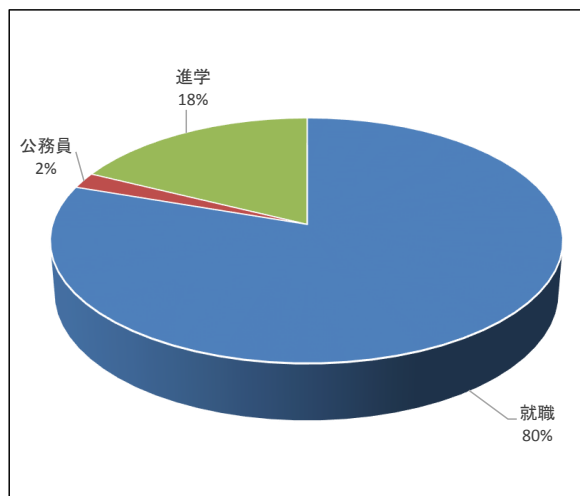

# 平成29年度 【進路状況】

福岡県立三池工業高等学校

進路状況

産業別就職状況

地域別就職状況

就職			[人数]		
学校紹介	自営・縁故・その他	合計	公務員	進学	合計
150	4	154	4	34	192

	[人数]
農業・林業	0
漁業	0
鉱業・採石業・砂利採取	0
建設業	24
製造業	96
電気・ガス・熱供給・水道業	4
情報通信業	2
運輸業・郵便業	13
卸売・小売業	3
金融業・保険業	1
不動産業・物品賃貸業	0
学術研究・専門・記述サービス業	3
宿泊業・飲食サービス業	0
生活関連サービス業・娯楽業	0
教育・学習支援業	0
医療・福祉	1
複合サービス事業	0
サービス業 (他に分類されないもの)	3
公務 (他に分類されないもの)	0
分類不能の産業	0
合計	150

## 進学

4年生大学…………… 8名  
(崇城大、福工大、九産大、福大、近大、久工大)

専門学校…………… 24名

	[人数]
北海道	0
関東	29
中部	10
関西	18
中四国	10
県内	72
九州の県外	11
合計	150